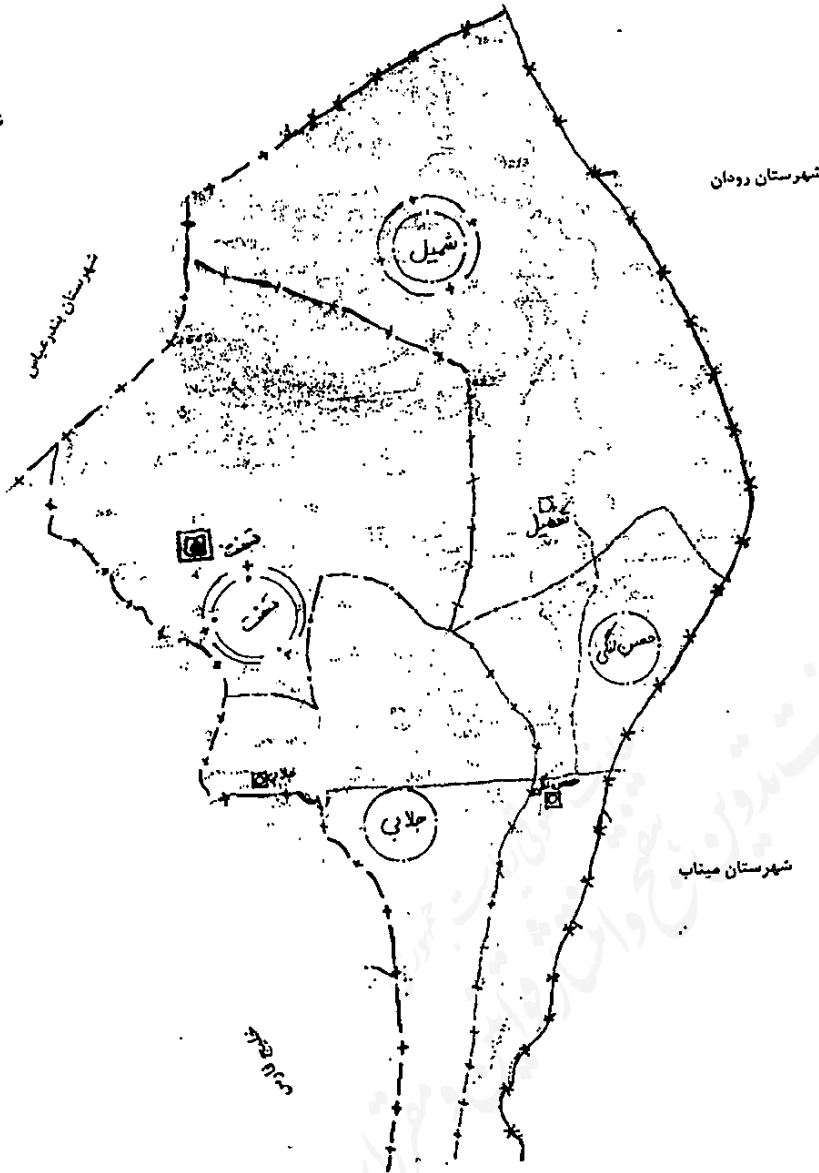

ب - دهستان جلابی از ترکیب روستاها، مزرعه‌ها و مکان‌های جلابی، کهور کلاغی، محمود کلاغی، پشتکوه درتوچان، کولغان درتوچان، پاقلاتان بالا، پاقلاتان پایین، چاه پس، چاه عالی شرقی، چاه عالی غربی، کل ذرت، شهوازان، پاسگاه جلابی، گنبد سرخ، گاو مرده، دل بودنی، حسین آباد، کناران، سیدآباد و نران مطابق نقشه پیوست در بخش تخت ایجاد می‌شود.

پ - روستای جلابی به عنوان مرکز دهستان جلابی تعیین می‌شود.

ت - دهستان حسن لنگی از ترکیب روستاها، مزرعه‌ها و مکان‌های حسن لنگی بالا، حسن لنگی پایین، سرزه خاروک، سمسلو، سرزه (آل مهتران)، چیل گرگین، سهرابی، چاه خرک، کرمون و زمین سنگ، مطابق نقشه پیوست در بخش تخت ایجاد می‌شود.

ث - روستای حسن لنگی بالا به عنوان مرکز دهستان حسن لنگی تعیین می‌شود.

ج - بخش شمیل از ترکیب دهستان‌های شمیل و حسن لنگی در شهرستان بندرعباس ایجاد می‌شود.

چ - روستای شمیل به عنوان مرکز بخش شمیل تعیین می‌شود.

اصلاح محدوده دهستان شمیل

اصلاح محدوده دهستان تخت

نقشه ۱:۲۵۰۰۰۰

سایجاد دهستان جلابی

سایجاد دهستان حسن لنگی

	مرکز شهرستان		محدوده لتری شهر
	مرکز بخش (نقطه روستایی)		محدوده دهستان
	مرکز بخش (نقطه شهری)		محدوده بخش
	مرکز دهستان		محدوده شهرستان
	مرکز دهستان		محدوده استان